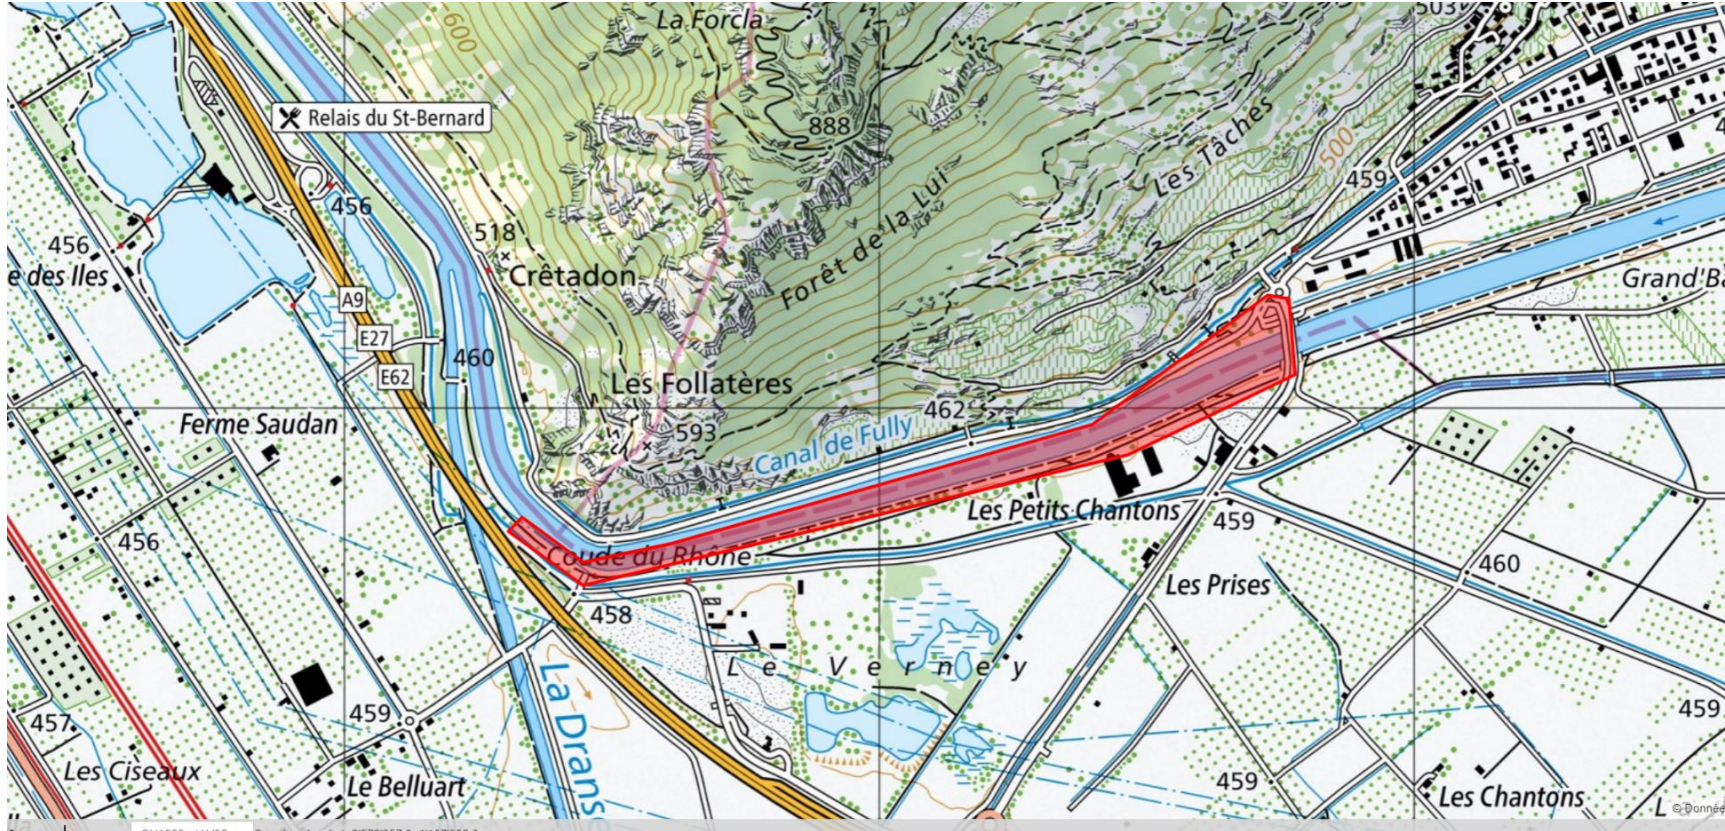

www.geoadmin.ch

Secteur Brig

 Secteur d'implantation du hameau

Pour une vision plus large du secteur, consultez l'adresse suivante: <https://s.geo.admin.ch/99b8d4e583>

Secteur Viège

 Secteur d'implantation du hameau

Pour une vision plus large du secteur, consultez l'adresse suivante: <https://s.geo.admin.ch/99b8d4e583>

Secteur Sierre

Secteur d'implantation du hameau

Pour une vision plus large du secteur, consultez l'adresse suivante: <https://s.geo.admin.ch/99b8d4e583>

Secteur Sion

 Secteur d'implantation du hameau

Pour une vision plus large du secteur, consultez l'adresse suivante: <https://s.geo.admin.ch/99b8d4e583>

Secteur Martigny

 Secteur d'implantation du hameau

Pour une vision plus large du secteur, consultez l'adresse suivante: <https://s.geo.admin.ch/99b8d4e583>

Secteur St-Maurice

Secteur d'implantation du hameau

Pour une vision plus large du secteur, consultez l'adresse suivante: <https://s.geo.admin.ch/99b8d4e583>

Secteur Massongex

Secteur d'implantation du hameau