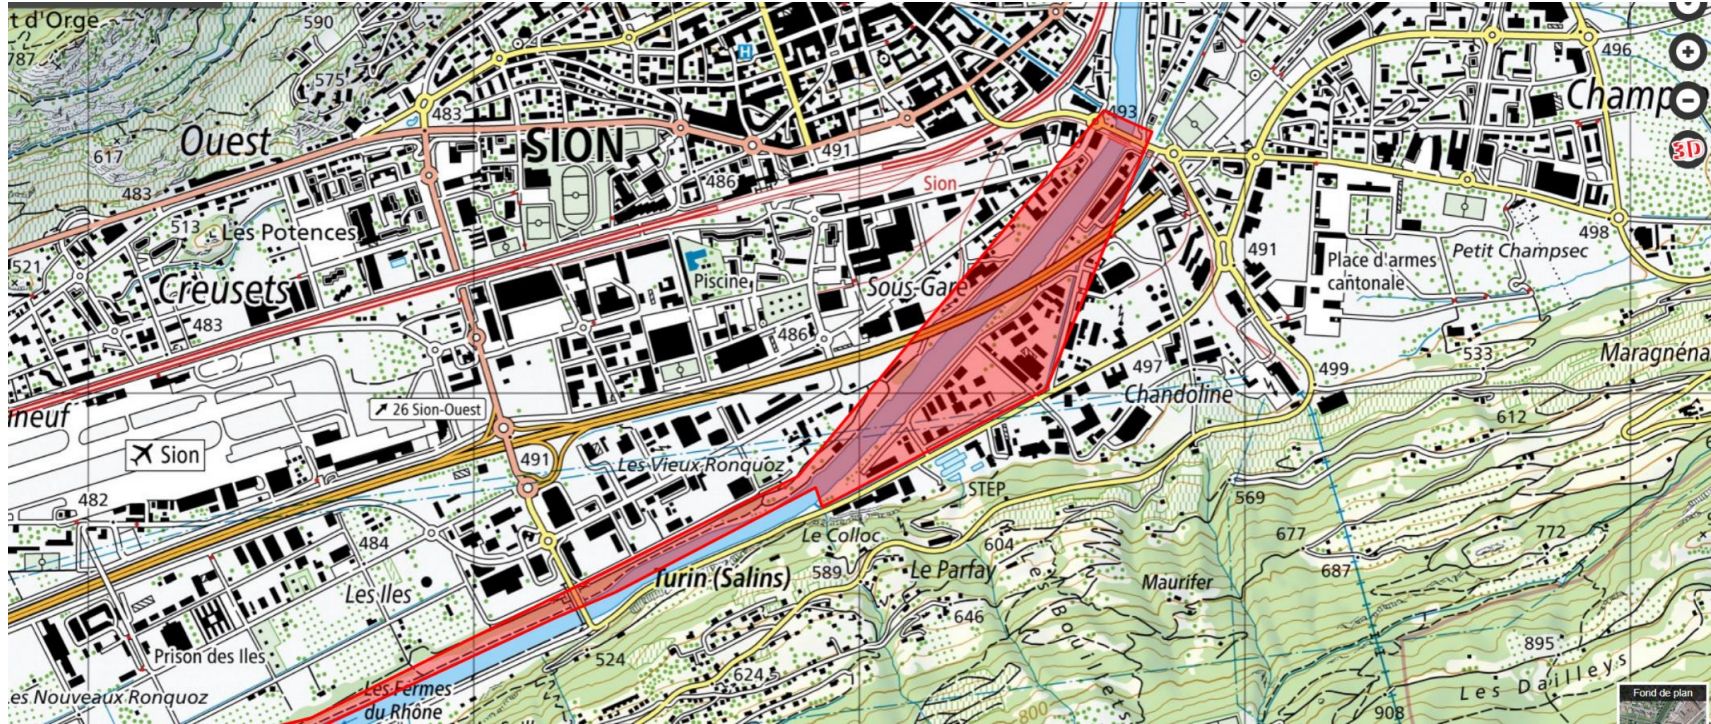

www.geoadmin.ch

Secteur Brig

 Secteur d'implantation du hameau

Pour une vision plus large du secteur, consultez l'adresse suivante: <https://s.geo.admin.ch/99b8d4e583>

Secteur Viège

 Secteur d'implantation du hameau

Pour une vision plus large du secteur, consultez l'adresse suivante: <https://s.geo.admin.ch/99b8d4e583>

Secteur Sierre

Secteur d'implantation du hameau

Pour une vision plus large du secteur, consultez l'adresse suivante: <https://s.geo.admin.ch/99b8d4e583>

Secteur Sion

 Secteur d'implantation du hameau

Pour une vision plus large du secteur, consultez l'adresse suivante: <https://s.geo.admin.ch/99b8d4e583>

Secteur Martigny

 Secteur d'implantation du hameau

Pour une vision plus large du secteur, consultez l'adresse suivante: <https://s.geo.admin.ch/99b8d4e583>

Secteur St-Maurice

Secteur d'implantation du hameau

Pour une vision plus large du secteur, consultez l'adresse suivante: <https://s.geo.admin.ch/99b8d4e583>

Secteur Massongex

Secteur d'implantation du hameau