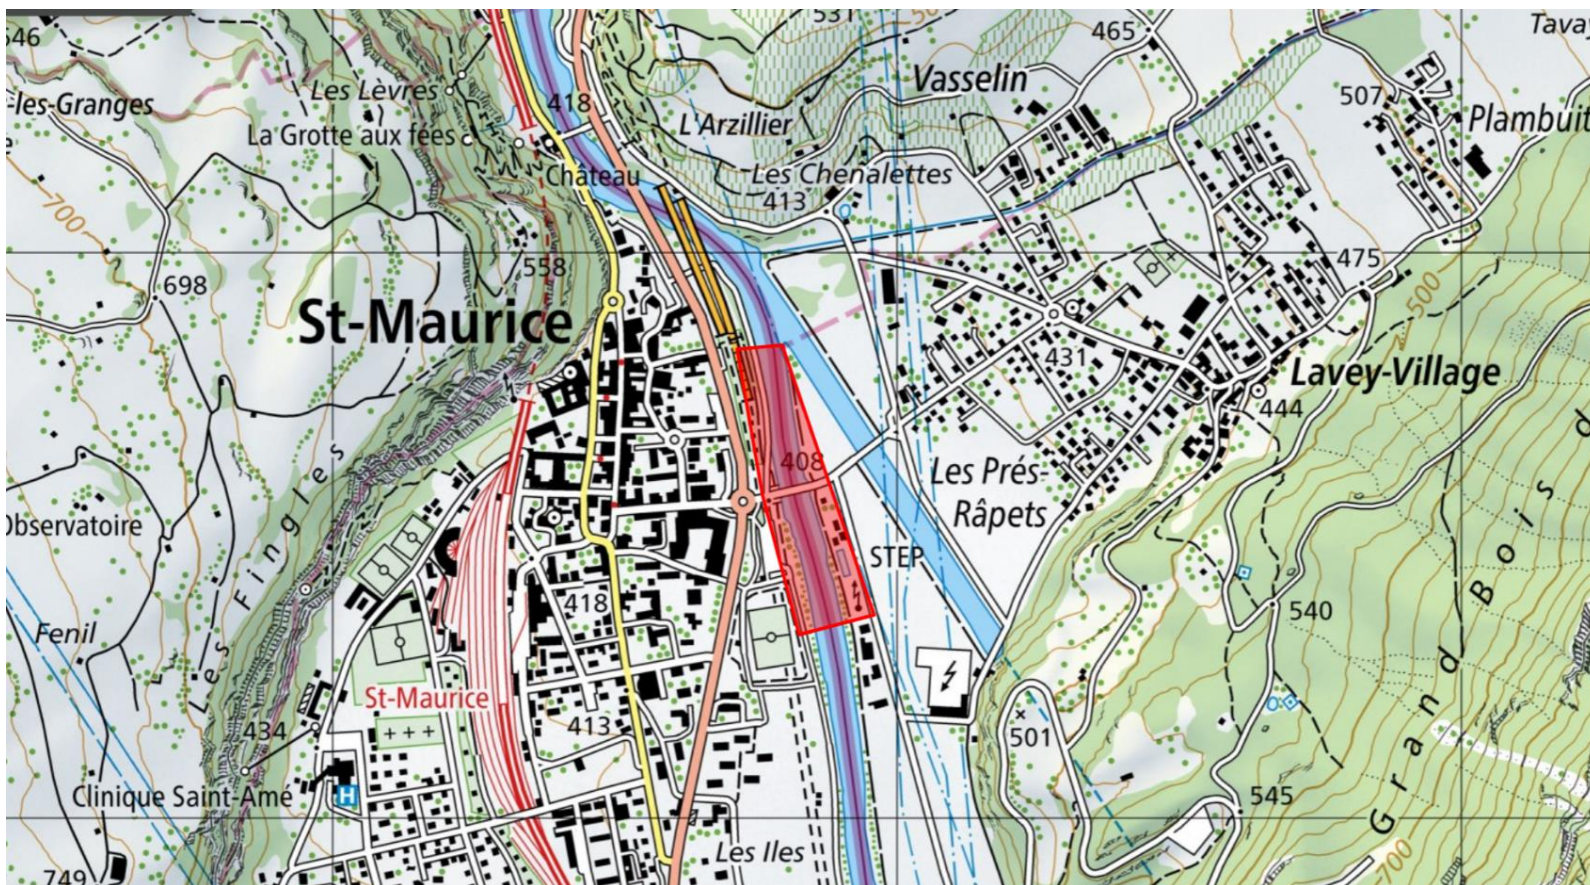

Pour une vision plus large du secteur, consultez l'adresse suivante: <https://s.geo.admin.ch/99b8d4e583>

Secteur Sierre

Secteur d'implantation du hameau

Pour une vision plus large du secteur, consultez l'adresse suivante: <https://s.geo.admin.ch/99b8d4e583>

Secteur Sion

 Secteur d'implantation du hameau

Pour une vision plus large du secteur, consultez l'adresse suivante: <https://s.geo.admin.ch/99b8d4e583>

Secteur Martigny

 Secteur d'implantation du hameau

Pour une vision plus large du secteur, consultez l'adresse suivante: <https://s.geo.admin.ch/99b8d4e583>

Secteur St-Maurice

Secteur d'implantation du hameau

Pour une vision plus large du secteur, consultez l'adresse suivante: <https://s.geo.admin.ch/99b8d4e583>

Secteur Massongex

Secteur d'implantation du hameau

Pour une vision plus large du secteur, consultez l'adresse suivante: <https://s.geo.admin.ch/99b8d4e583>

Secteur Aigle

Secteur d'implantation du hameau

Pour une vision plus large du secteur, consultez l'adresse suivante: <https://s.geo.admin.ch/99b8d4e583>