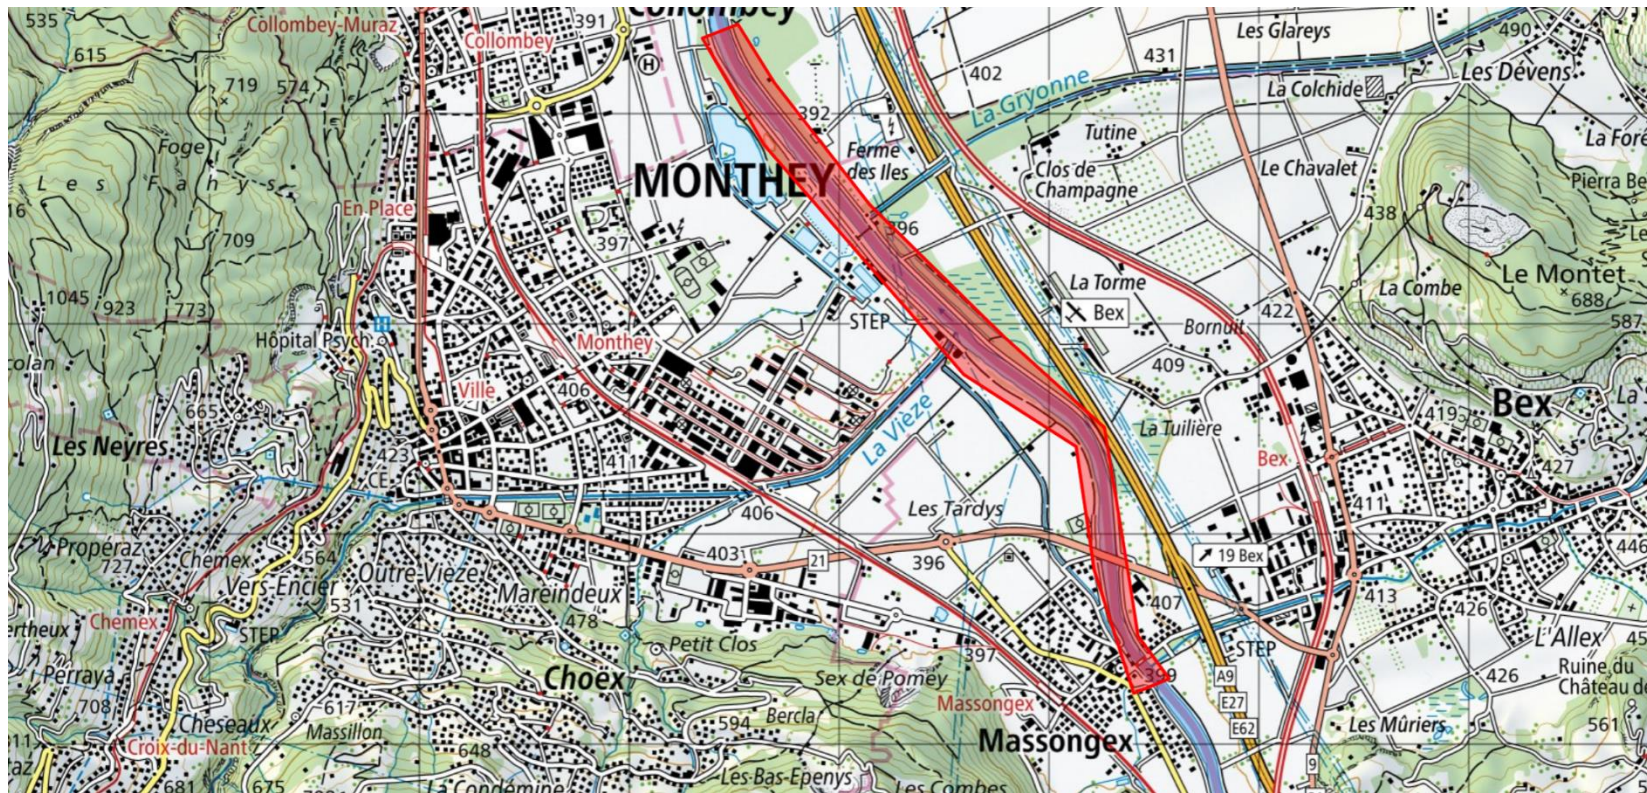

Pour une vision plus large du secteur, consultez l'adresse suivante: <https://s.geo.admin.ch/99b8d4e583>

Secteur Sierre

Secteur d'implantation du hameau

Pour une vision plus large du secteur, consultez l'adresse suivante: <https://s.geo.admin.ch/99b8d4e583>

Secteur Sion

 Secteur d'implantation du hameau

Pour une vision plus large du secteur, consultez l'adresse suivante: <https://s.geo.admin.ch/99b8d4e583>

Secteur Martigny

 Secteur d'implantation du hameau

Pour une vision plus large du secteur, consultez l'adresse suivante: <https://s.geo.admin.ch/99b8d4e583>

Secteur St-Maurice

Secteur d'implantation du hameau

Pour une vision plus large du secteur, consultez l'adresse suivante: <https://s.geo.admin.ch/99b8d4e583>

Secteur Massongex

Secteur d'implantation du hameau

Pour une vision plus large du secteur, consultez l'adresse suivante: <https://s.geo.admin.ch/99b8d4e583>

Secteur Aigle

Secteur d'implantation du hameau

Pour une vision plus large du secteur, consultez l'adresse suivante: <https://s.geo.admin.ch/99b8d4e583>